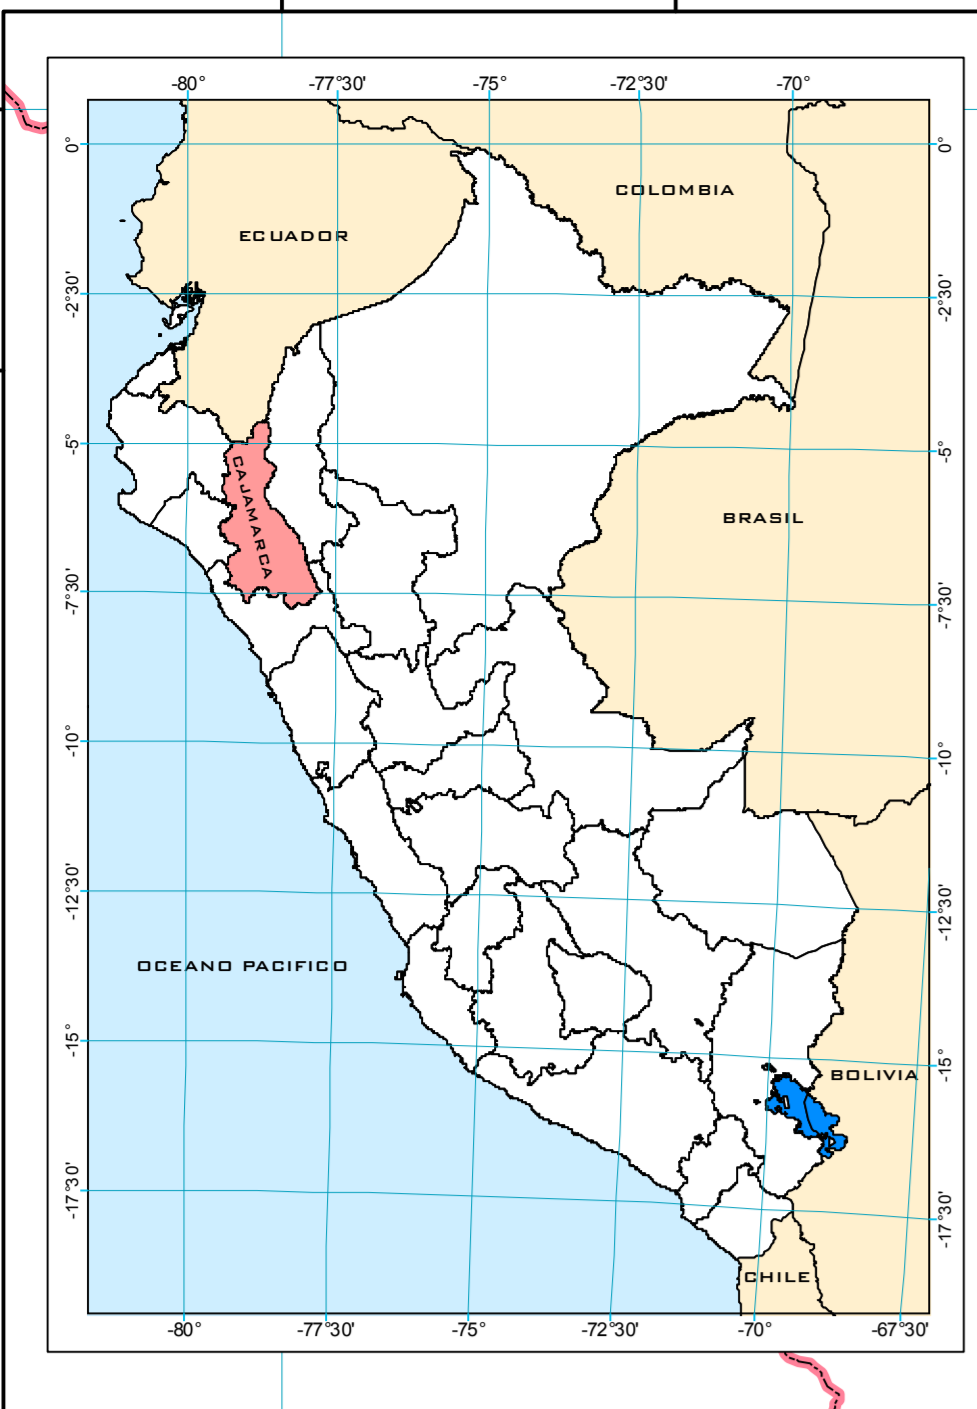

MAPA DE PEA - AGRARIO Y CAZA 2007 A NIVEL DISTRITAL (%)

GOBIERNO REGIONAL DE CAJAMARCA
GERENCIA REGIONAL DE PLANEAMIENTO PRESUPUESTO Y ACONDICIONAMIENTO TERRITORIAL
SUB GERENCIA DE ACONDICIONAMIENTO TERRITORIAL

Proyecto: ORDENAMIENTO TERRITORIAL DE LA REGION CAJAMARCA ZONIFICACION ECONOMICA Y ECOLOGICA

MAPA: PEA - AGRARIO Y CAZA 2007 A NIVEL DISTRITAL (%)

Fuente: Censo 2007 publicado por el INEI. Límites Elaborados por el INEI con Fines Censales, Año 2002

Proyección y Datum: Sistema de Coordenadas Proyectadas: UTM Datum Horizontal: WGS 1984 Zona o Huso Horario: 17 Sur

Actualizado por: Soc. Lic. Jorge Fialé Ordoñez Zevallos Especialista en SIG y Teledetección del Equipo ZEE - OT

Procesado por: Milton Enrique Córdova Rodríguez Especialista en SIG y Teledetección del Equipo ZEE - OT

Fecha: Cajamarca, Octubre del 2010

Escala Numérica: 1:250.000

Nro - 39_1